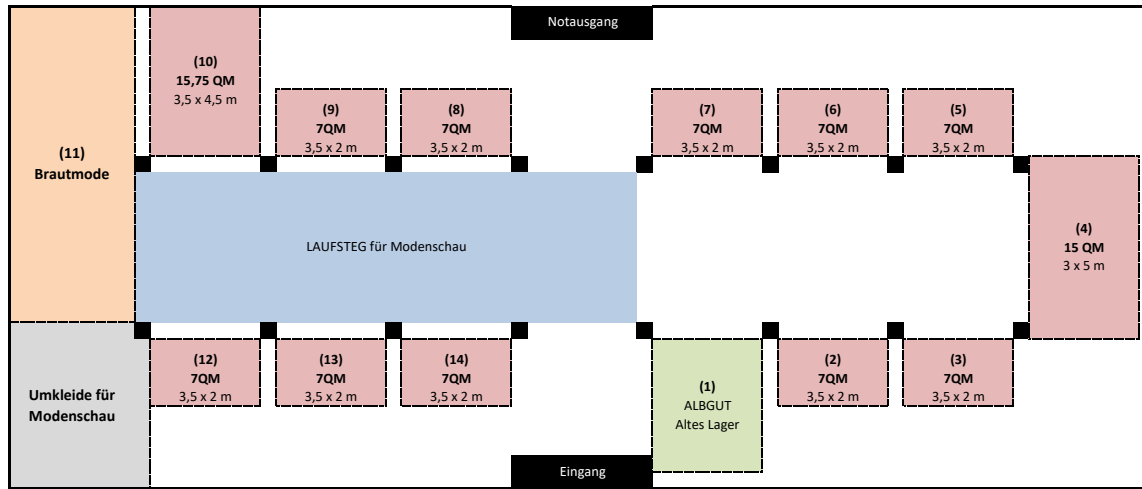

The WEDDING EXPERTS 2025

Standplan S5

Nr.	Name	Gewerk
1		
2		
3		
4		
5		
6		
7		
8		
9		
10		
11		
12		
13		
14		

Standplan S4

Nr.	Name	Gewerk
14		
15		
16		
17		
18		
19		
20		
21		
22		
23		
24		
25	Annagrabie	Fotografie
26		
27		
28		
29		
30		
31	Sarah Bayha Goldschmiedin	Schmuck & Ringe
32	ewve - Saskia Lang	Verleih
33		
34		
35		
36		
37		
38		
39		
40		
41		
42		
43		
44		
45		
46		
47		
48		
49		
50		