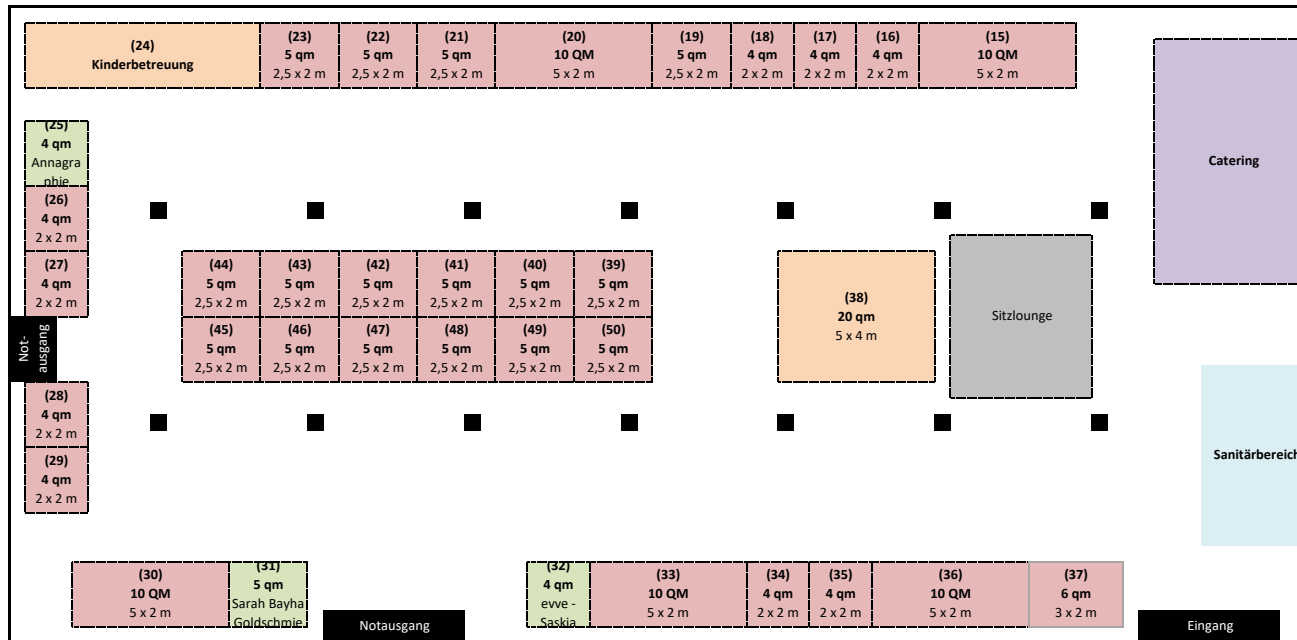

The WEDDING EXPERTS 2025

Standplan S5

Nr.	Name	Gewerk
1		
2		
3		
4		
5		
6		
7		
8		
9		
10		
11		
12		
13		
14		

Standplan S4

Nr.	Name	Gewerk
14		
15		
16		
17		
18		
19		
20		
21		
22		
23		
24		
25	Annagrabie	Fotografie
26		
27		
28		
29		
30		
31	Sarah Bayha Goldschmiedin	Schmuck & Ringe
32	ewve - Saskia Lang	Verleih
33		
34		
35		
36		
37		
38		
39		
40		
41		
42		
43		
44		
45		
46		
47		
48		
49		
50		